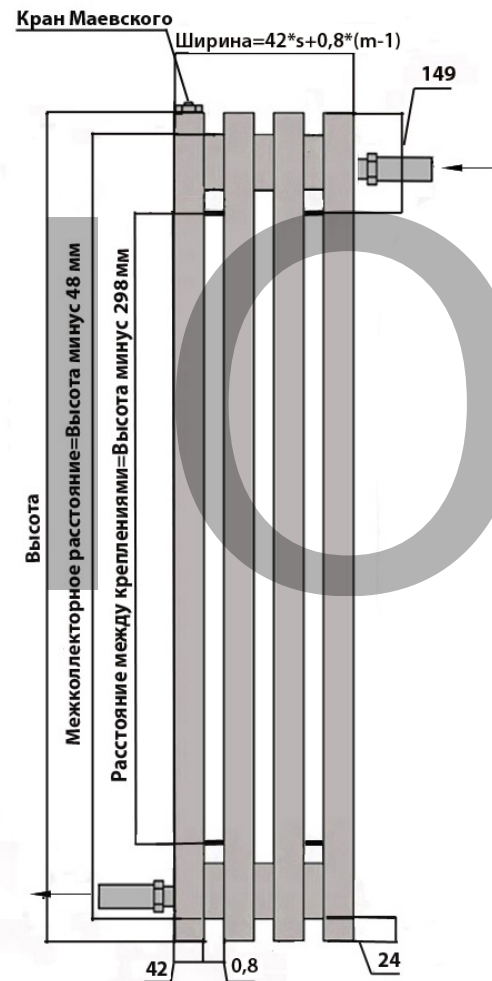

Вертикальный радиатор ARBIOLA IRIS H D42 боковое подключение

s-количество секций
m-расстояние между секциями

HN

HW

HN - диагональное левое
HWN - боковое универсальное

* размеры указаны в мм

Комплектация:
клапан Маевского 1 шт.,
съемные кронштейны 4 шт.,