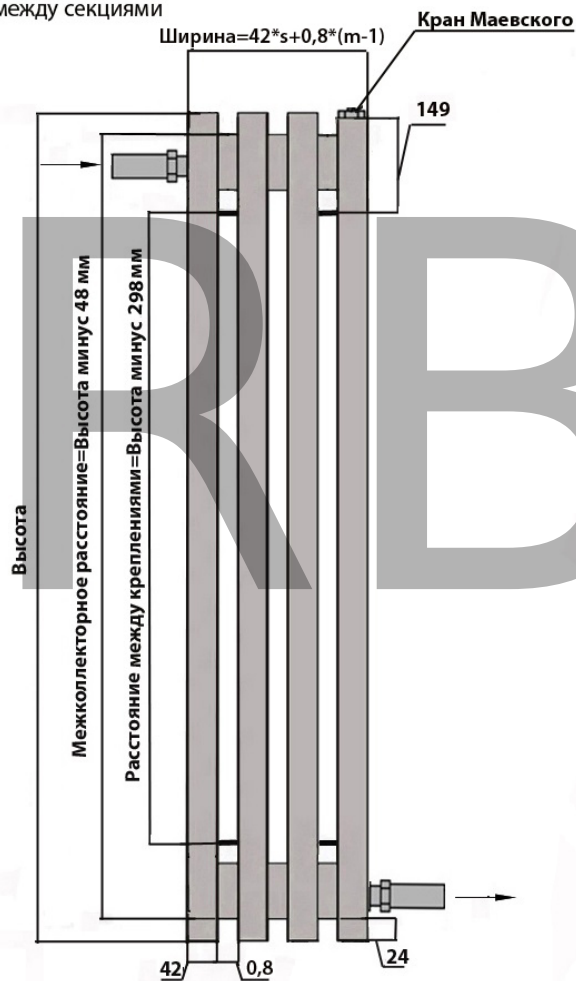

Вертикальный радиатор ARBIOLA IRIS H D42 боковое подключение

s-количество секций

m-расстояние между секциями

Кран Маевского

HL

HWN

HR

HL - боковое левое

HWN - боковое универсальное

HR - боковое правое

Комплектация:

клапан Маевского 1 шт., с

ъемные кронштейны 4 шт.,

* размеры указаны в мм

Вертикальный радиатор ARBIOLA IRIS H D42 боковое подключение

s-количество секций
m-расстояние между секциями

HN

HW

HN - диагональное левое
HWN - боковое универсальное

* размеры указаны в мм

Комплектация:
клапан Маевского 1 шт.,
съемные кронштейны 4 шт.,

Вертикальный радиатор ARBIOLA IRIS V D42 нижнее подключение

s-количество секций
m-расстояние между секциями