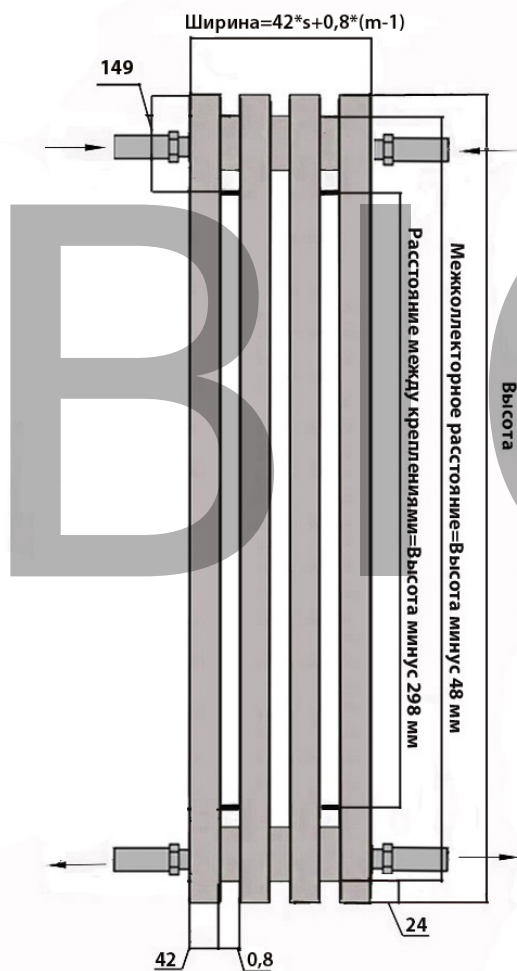

Вертикальный радиатор ARBIOLA IRIS H D42 боковое подключение

s-количество секций

m-расстояние между секциями

Кран Маевского

HL

HWN

HR

HL - боковое левое