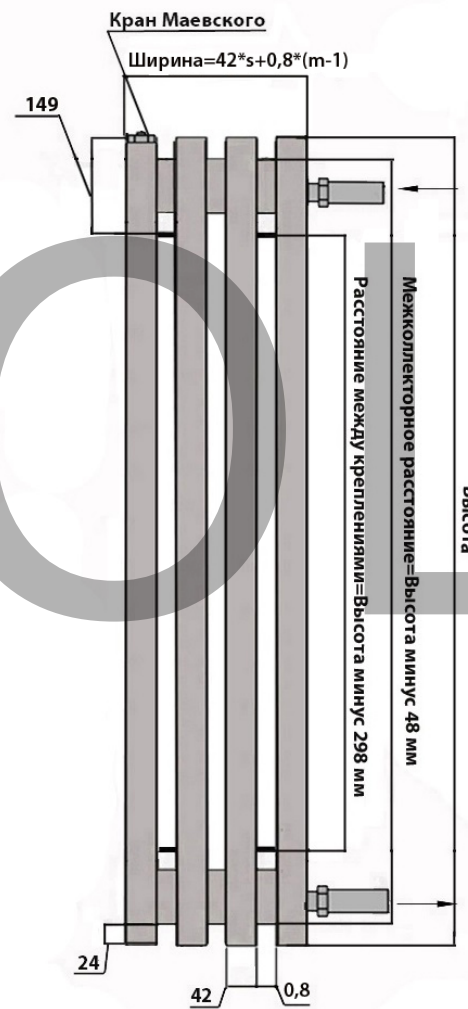

Вертикальный радиатор ARBIOLA IRIS H D42 боковое подключение

s-количество секций

m-расстояние между секциями

Кран Маевского

HL

HWN

HR

HL - боковое левое