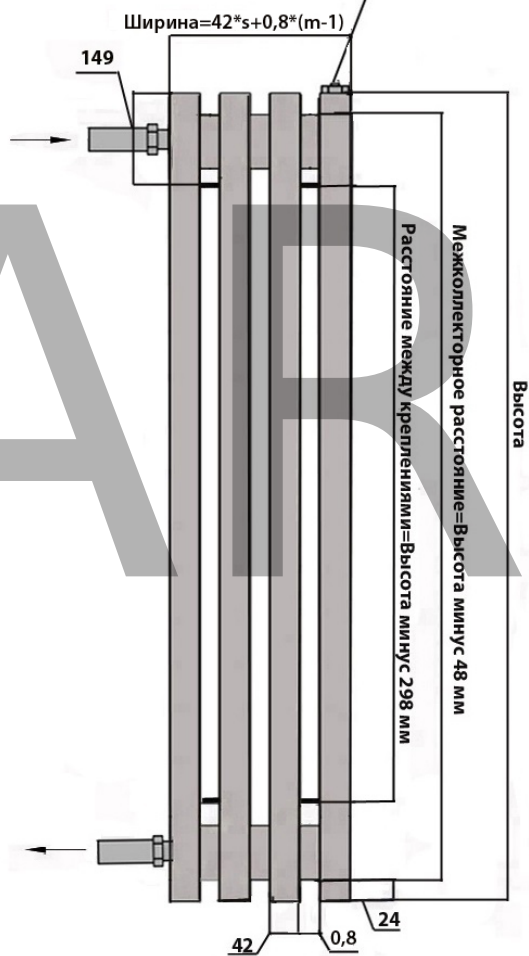

Вертикальный радиатор ARBIOLA IRIS H D42 боковое подключение

s-количество секций

m-расстояние между секциями

Кран Маевского

HL

HWN

HR

HL - боковое левое