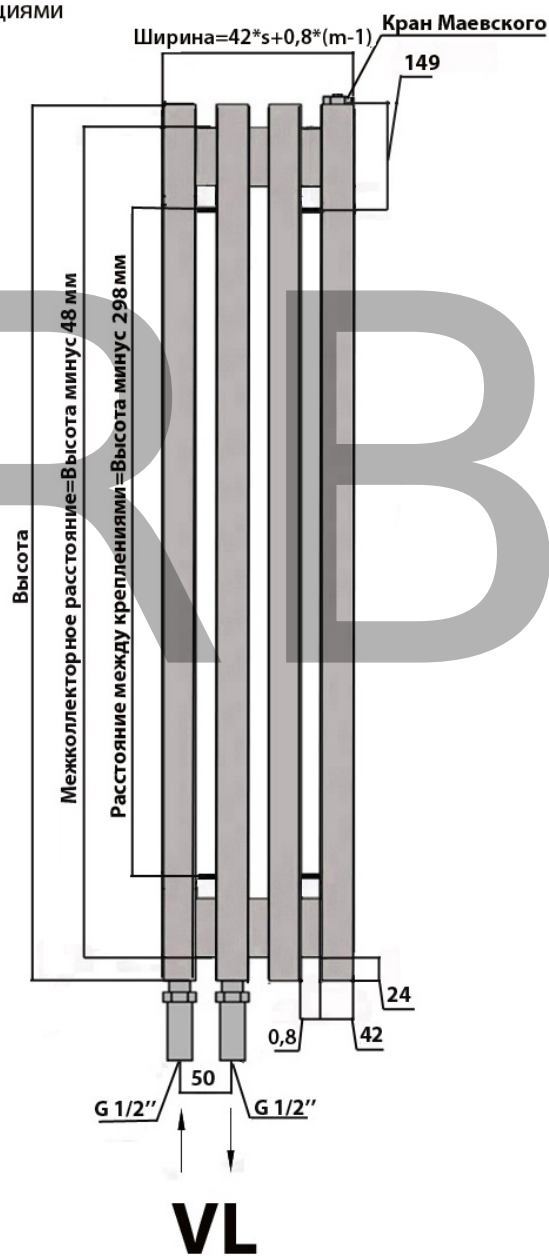

HN

HW

HN - диагональное левое
HWN - боковое универсальное

* размеры указаны в мм

Комплектация:
клапан Маевского 1 шт.,
съемные кронштейны 4 шт.,

Вертикальный радиатор ARBIOLA IRIS V D42 нижнее подключение

s-количество секций
m-расстояние между секциями