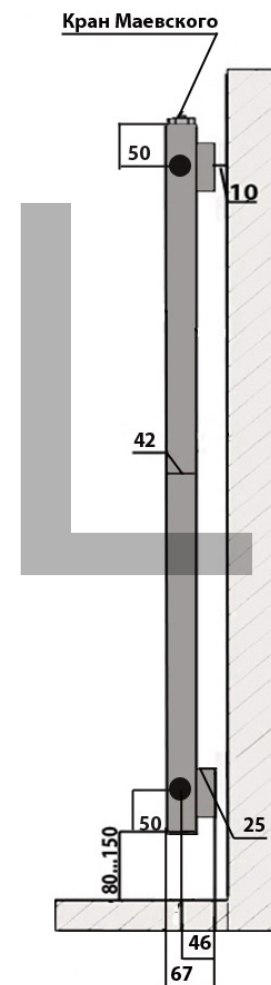

HN - диагональное левое
HWN - боковое универсальное

* размеры указаны в мм

Комплектация:
клапан Маевского 1 шт.,
съемные кронштейны 4 шт.,