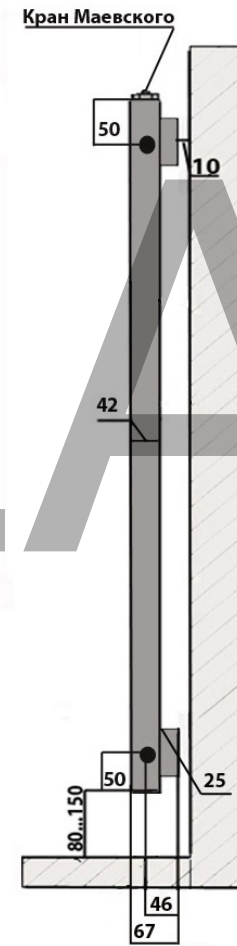

Вертикальный радиатор ARBIOLA IRIS H D42 боковое подключение

s-количество секций

m-расстояние между секциями

Кран Маевского

HL

HWN

HR

HL - боковое левое